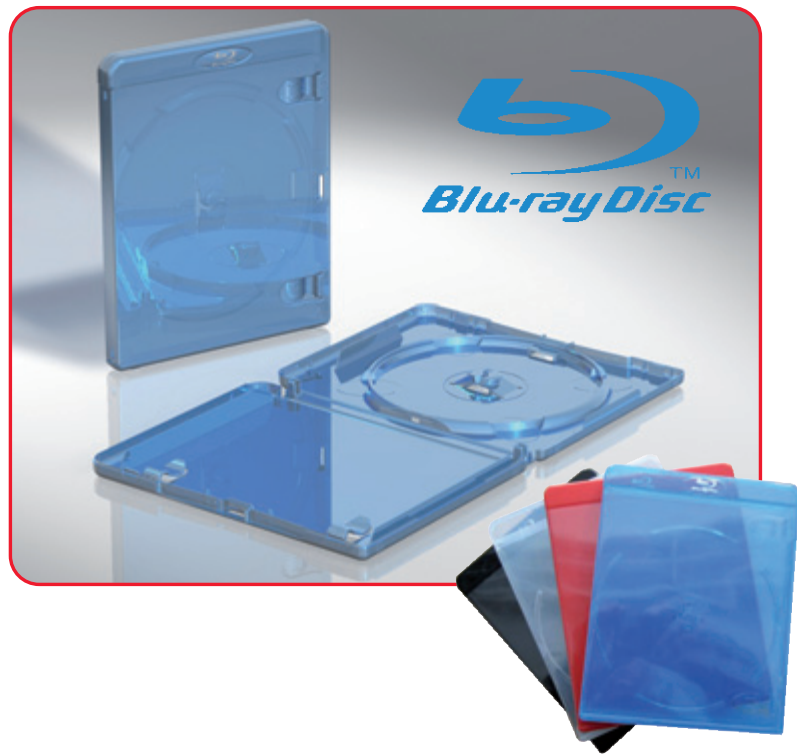

Blu-ray-Boxen

Blu-ray-Box

Original Amaray Blu-ray-Box in 2 Ausführungen

– 14 mm Rückenstärke, blau oder transparent

– 11 mm Rückenstärke, blau, transparent, schwarz, rot

mit zusätzlichen Einlegern kann die 14-mm-Blu-ray Box auch mit 2 oder 3 Blu-ray Discs bestückt werden.

14-mm-Ausführung

mit Klarsichtfolie für Einleger.

Außenmaße: ca. 135 x 170 x 14 mm

Einlegergröße: ca. 270 x 150 mm

Auch für das Red-Tag-Sicherungs-system geeignet!

11-mm-Ausführung

mit Blu-ray-Logo und Bookletclips

Material: PP blau-transluzent und Klarfolie

Außenmaße: ca. 135 x 171 x 11 mm

Verpackungseinheit: 200 Stück

14 mm Rückenstärke		St.	ab 10 St.	ab 80 St.	ab 200 St.
953.001.04	blau	0,50	0,47	0,42	0,38
953.001.09	transparent	0,54	0,52	0,47	0,43
953.002.09	Einleger für eine zweite Disk*, transparent	0,31	0,26	0,24	–
953.003.04	Einleger für eine zweite und dritte Disk*, blau	0,31	0,26	0,24	–
11 mm Rückenstärke		ab 10 St.	ab 100 St.	ab 300 St.	ab 500 St.
953.010.04	blau	0,39	0,36	0,32	0,28
953.010.09	transparent	0,39	0,36	0,32	0,28
953.010.02	schwarz	0,39	0,36	0,32	0,28
953.010.03	rot	0,39	0,36	0,32	0,28

Regaleinsatz

Farbe: lichtgrau

für 14/15 mm

Rückenbreite

Länge 48,6 cm

5 Fächer

Dazu passende Folienetiketten – siehe Seiten 36 bis 39.

Rund, rechteckig und achteckig, bedruckt mit Blu-ray Disc oder Blu-ray 3D. – Wir fertigen die Etiketten nach ihren Wünschen.