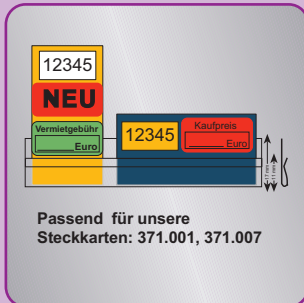

Sonderverkauf – Restposten

zur Zeit im Angebot (solange Vorrat reicht)

1. ➔ Nr. SE153
   Orgaleisten (Klemmleisten)
   mit Klebeband
   2 cm lang **100 St. 4,- Euro**