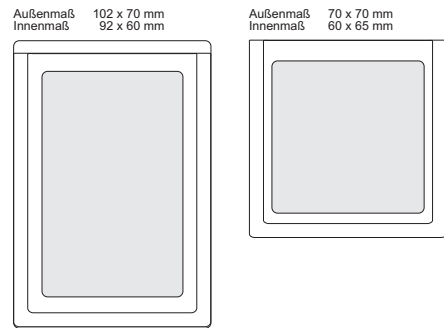

Schutzfolien-Zuschnitte aus Polypropylen (PP) - SK-Klebetaschen

09 transparent

Schutzfolien-Zuschnitte

115.060.077.09	115 x 60 mm	NEU
100.040.077.09	100 x 40 mm	
070.045.077.09	70 x 45 mm	
055.020.077.09	55 x 20 mm	

- transparent
- glänzend
- weichmacherfrei
- selbstklebend
- festhaftend
- Eckenradius 1 mm

Auf 1 Rolle sind 500 Schutzfolien!

500 St. 1.000 St. 5.000 St.

X	21,22	35,36	29,92*
X	12,30	22,36	20,12*
X	11,55	21,00	18,90*
X	10,80	18,00	16,56*

SK-Klebetaschen

verkleinerte Darstellungen

380.100.09	Klebetasche 102 x 70 mm	Innenmaß: 92 x 60 mm
380.101.09	Klebetasche 70 x 70 mm	Innenmaß: 60 x 65 mm
380.102.09	Klebetasche 54 x 54 mm	Innenmaß: 50 x 52 mm
380.103.09	Klebetasche 38 x 38 mm	Innenmaß: 36 x 34 mm

- transparent
- selbstklebend
- aus Weich-PVC, 0,12 mm

80 St. 200 St. 400 St.

X	8,80	20,00	36,00
X	8,80	20,00	36,00
X	8,80	20,00	36,00
X	8,00	18,00	32,00

Bei größeren Mengen bitte Sonderpreise erfragen. · *Preise je Tausend, zzgl. MwSt. und Versandkosten