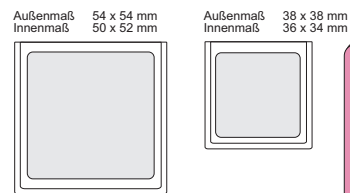

Schutzfolien-Zuschnitte aus Polypropylen (PP) - SK-Klebetaschen

09 transparent

Schutzfolien-Zuschnitte

115.060.077.09	115 x 60 mm	NEU
100.040.077.09	100 x 40 mm	
070.045.077.09	70 x 45 mm	
055.020.077.09	55 x 20 mm	

- transparent
- glänzend
- weichmacherfrei
- selbstklebend
- festhaftend
- Eckenradius 1 mm

Auf 1 Rolle sind 500 Schutzfolien!

500 St. 1.000 St. 5.000 St.

X	21,22	35,36	29,92*
X	12,30	22,36	20,12*
X	11,55	21,00	18,90*
X	10,80	18,00	16,56*

SK-Klebetaschen

verkleinerte Darstellungen

380.100.09	Klebetasche 102 x 70 mm	Innenmaß: 92 x 60 mm
380.101.09	Klebetasche 70 x 70 mm	Innenmaß: 60 x 65 mm
380.102.09	Klebetasche 54 x 54 mm	Innenmaß: 50 x 52 mm
380.103.09	Klebetasche 38 x 38 mm	Innenmaß: 36 x 34 mm

- transparent
- selbstklebend
- aus Weich-PVC, 0,12 mm

80 St. 200 St. 400 St.

X	8,80	20,00	36,00
X	8,80	20,00	36,00
X	8,80	20,00	36,00
X	8,00	18,00	32,00

Bei größeren Mengen bitte Sonderpreise erfragen. · *Preise je Tausend, zzgl. MwSt. und Versandkosten