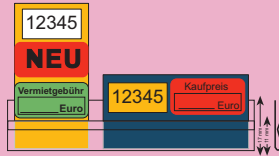

## Steckkarten aus Kunststoff

Passend für unsere Orgaleisten  
400.002, 400.004

				200 St.	500 St.	1.000 St.	
<b>Steckkarte 87 x 55 mm in weiß und transparent</b>							
	371.005.01	weiß	Stärke 0,5 mm	X	25,10	56,25	101,25
	371.005.09.03	transparent	Stärke 0,3 mm		25,10	56,25	101,25
	371.005.09.05	transparent	Stärke 0,5 mm		27,61	61,86	111,36
<b>Steckkarte 80 x 45 mm in weiß und transparent</b>							
	371.006.01	weiß	Stärke 0,5 mm	X	14,76	34,80	60,56
	371.006.09.03	transparent	Stärke 0,3 mm		14,76	34,80	60,56
	371.006.09.05	transparent	Stärke 0,5 mm		16,24	38,28	66,62
<b>Steckkarte 75 x 50 mm in farbig</b>							
	371.002.__	farbig	Stärke 0,3 mm	X X X X X X	18,40	42,45	76,70
	<b>Steckkarte 60 x 30 mm in farbig</b>						
	371.003.__	farbig	Stärke 0,3 mm	X X X X X X	9,20	20,45	37,35
	<b>Steckkarte 55 x 35 mm in weiß</b>						
	371.007.01	weiß	Stärke 0,5 mm	X	9,20	20,45	36,85
	<b>Steckkarte 50 x 25 mm in weiß und farbig</b>						
	371.001.__	farbig	Stärke 0,3 mm	X X X X X X	6,50	10,50	18,90
	371.000.01.05	weiß	Stärke 0,5 mm	X	7,20	15,40	27,15

Weitere Steckkarten zu Sonderpreisen auf Seite 59!

Bei größeren Mengen bitte Sonderpreise erfragen. · Preise zzgl. MwSt. und Versandkosten

Benötigen Sie Steckkarten in anderen Größen, bitte Preis erfragen!

## Sonderverkauf – Restposten

zur Zeit im Angebot (solange Vorrat reicht)

➔ Nr. SE159  
**DVD-Box für Verleihautomaten**

DVD Spezialverpackung, entwickelt für  
Verleihautomaten.

Maße: ca. 143 x 125 x 10 mm

Material: Polypropylen

Farbe: transparent

**Besonders für den  
Verkauf geeignet!**

**30 Cent  
pro St.**

➔ Nr. 100.228  
**CD-Tray**

Kunststoff-Tray zum Einkleben in Verpackungen.

Farbe: schwarz glänzend

Maße: 137 x 125 mm