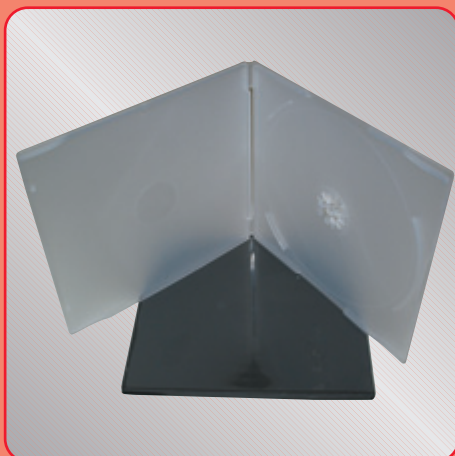

CD-Box / CD-Slimbox

CD-Box

Einteilige CD- und DVD-Verpackung.
Aufnahme der CD/DVD wie Jewelbox
(Stern)

Farbe: schwarz
Außenmaße: ca. 138 x 122 x 16 mm
Einlegergröße: ca. 284 x 116 mm

Diese CD-Box passt in unseren Regal- oder Schubladeneinsatz, Best.-Nr. 820.022.10.

CD-Box für eine oder zwei CDs mit Klarsichtfolie für Einleger

Bestell-Nr.	Farbe	St.	ab 100 St.
950.024.02	schwarz	0,69	0,54
für 2 CDs			
950.025.02	schwarz	0,71	0,57

Die Gesamtabnahmemenge bestimmt den Staffelpreis! · Preis je Stück, zzgl. Versandkosten

CD-Slimbox

Einteilige Versand- oder Aufbewahrungs-
box für CD/CD-ROM oder DVD.
Mit Klarsichtfolie für Einleger.

Farben: transparent matt, schwarz
Außenmaße: ca. 132 x 125 x 5,2 mm
Material: Polypropylen

Einteilige CD-Slimbox mit Klarsichtfolie

Bestell-Nr.	Farbe	St.	ab 100 St.
950.102.02	schwarz	0,50	0,33
950.102.09	transparent	0,54	0,36

Die Gesamtabnahmemenge bestimmt den Staffelpreis! · Preise je Stück, zzgl. Versandkosten