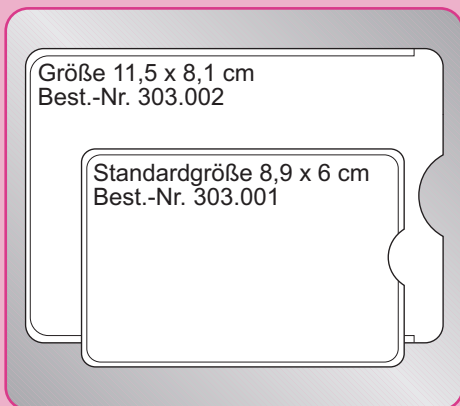

Club- und Kundenkarten / Ausweishüllen

Blankobogen für eigene Erstellung der Kunden- und Clubkarten

120 gr. mattgestr., feinperforiert,
50 x 80 mm, 10 St./Bogen.
Geeignet für Laser-Drucker.

Kunden- und Clubkarten – Blankobogen –

Bestell-Nr.	Beschreibung	50 Bg.	100 Bg.
1010.000.01	Blanko weiß	9,13	8,21*
1010.000.06	Blanko gelb (nur noch Restbestände)	10,95	9,85*

*Preise je 50 Bg. (= 500 Einzelkarten), zzgl. Versandkosten

Ausweishüllen

Ausweishüllen

Bestell-Nr.	Beschreibung	100 St.	500 St.
303.001	Ausweishüllen 8,9 x 6,0 cm	13,39	60,84
303.002	Ausweishüllen 11,5 x 8,1 cm	21,30	96,75

Bei größeren Mengen bitte Sonderpreise erfragen. · Preise zzgl. Versandkosten